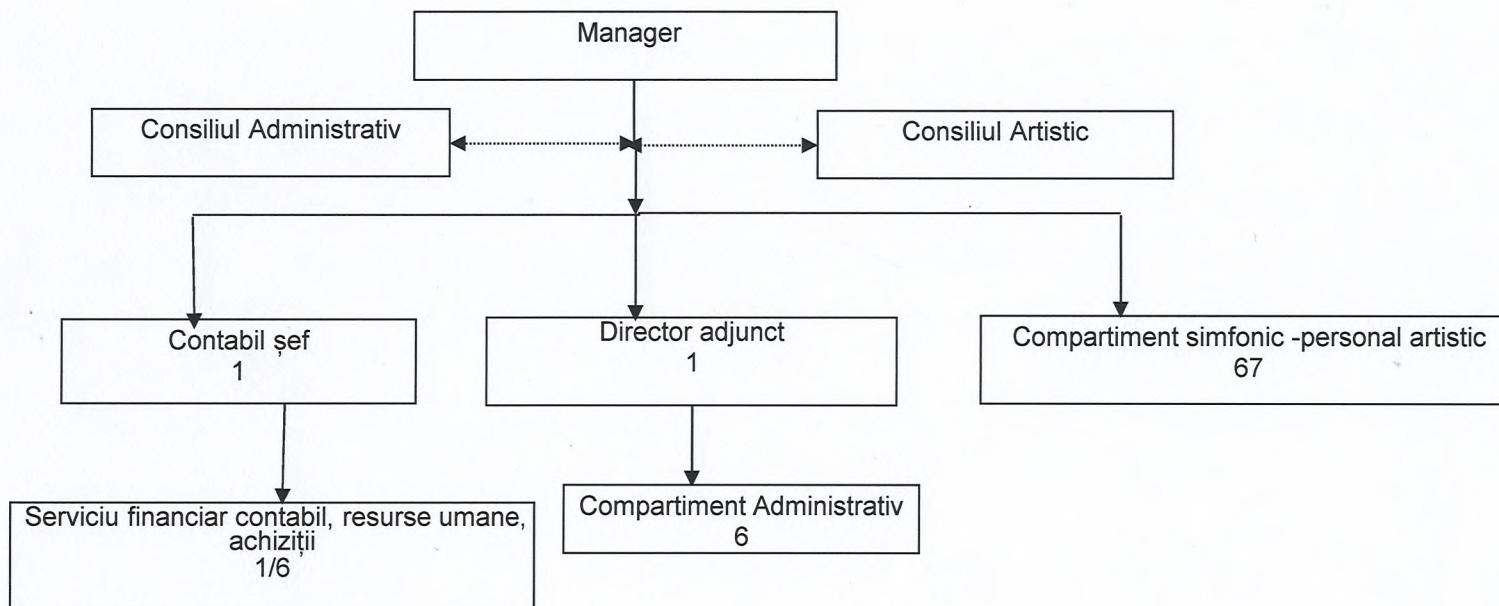

ORGANIGRAMĂ

Funcții de conducere: 4

Funcții de execuție: 79

PREȘEDINTE, PATAKI CSABA SECRETAR GENERAL AL JUDEȚULUI, CRASNAI MIHAELA ELENA ANA